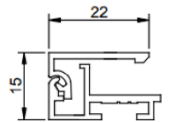

Snap-valotaulu 15mm

TEKNISET TIEDOT:

Päämitat:	vahvuus 15mm, muu mitoitus asiakkaan toiveen mukaan yleisimmät koot A4, A3, 500x700mm, 700x1000mm
Virrankulutus:	28W/m
Syöttöjännite:	12 / 24 VDC

TUOTEKUVAUS

Snap-valotaulut lisäävät myymälän ilmeikkyyttä. Tuotteet ja brändit saadaan esille tyylikkäästi ja energiatehokkaasti. Kuvan vaihtaminen käy helposti ilman työkaluja.

OMINAISUUDET

- Räätelöimme tuotteet asiakkaan haluamalla mitoituksella ja värityksellä
- Snap-mekanismi mahdollistaa kuvan vaihtamisen helposti etupuolelta ilman työkaluja
- Urakaiverrettu valolevy takaa tasaisen pintakirkkauden suurissakin tauluissa
- Erittäin ohut ja tyylikäs rakenne
- Valotaulun runko on alumiiniprofiilia, vahvuus 15mm
- Tulosteen leikkausmitta on -26mm ulkomitasta
- Tyypillisimmät kuvakoot ovat: A4, A3, 500*700, 700*1000
- Asennusreiät ovat piilossa snap-listan alla